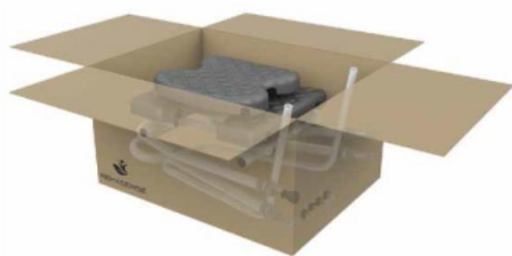

Alle pootjes in hoogte instelbaar. Rubberen doppen op de voetjes verhinderen het glijden van de stoel op een gladde vloer.

UITVOERING

De structuur van het oppervlak van de afneembare polyurethaan zitting voorkomt uitglijden en bevordert het wegstromen van water met zeepresten. De polyurethaan delen zijn hol van binnen. Door even de warme douche op het materiaal te houden warmen deze onmiddellijk op tot een aangename temperatuur aan de huid. Een van de poten is met een fijn-afstelling uitgevoerd om de stoel overall stabiel te kunnen neerzetten.

RUGLEUNING

De **Backup** douchestoel kan met en zonder rug gebruikt worden. De demontabele en in diepte verstelbare rugleuning wordt in de doos meegeleverd. De rugleuning is in twee verschillende standen in te stellen met een zitdiepteverval van 1 cm en is zodanig ontworpen dat de onderrug ondersteund wordt waarbij het bovenlichaam veel vrijheid heeft om te bewegen.

DUURZAAM EN STERK

De **Backup** douchestoel voldoet aan de eisen van de EU Richtlijn 93/42 voor medische producten. De stoel is getest en toegelaten voor gebruikers met een gewicht tot 150 kg.

LEVERING

De **Backup** wordt inclusief rug geleverd met 4 stuks in één doos (minimum bestelhoeveelheid). De douchestoel is voor grotere webshop projecten ook leverbaar als bouw pakket. Deze worden per stuk in één doos geleverd inclusief rug. Deze versie heeft gevormde armleuningen en is niet stapelbaar.

KNOCK-DOWN FRAME

Gelast stapelbaar frame, 3 types zittingen. Per stuk leverbaar als bouw pakket inclusief rug. Deze versie heeft gevormde handgrepen. Dit frame is niet stapelbaar.

Kleinere verpakking voor het bouw pakket: 50 x 45 x 40 cm.