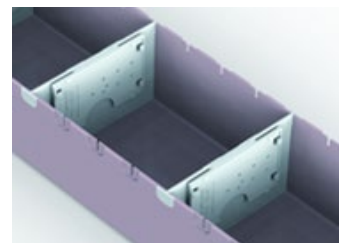

Verdeelschotjes