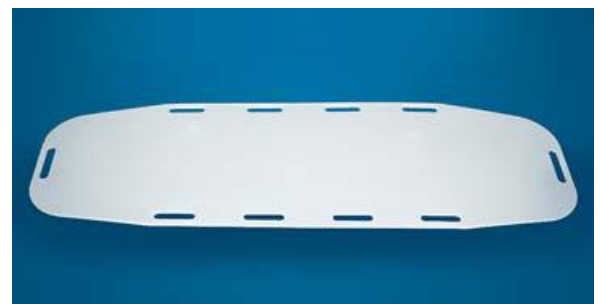

Selectie uit MRI geschikte toebehoren

Hieronder vind u een aantal afbeeldingen van maatwerkoplossingen.

Dit is slechts een kleine selectie van het complete assortiment producten dat wij kunnen leveren in deze hoogwaardige kwaliteit kunststof. Alles is geheel opgebouwd uit kunststof waardoor het absoluut niet roest. Door de duurzame fabricage een kwaliteitsproduct waar u 3 jaar garantie op heeft.